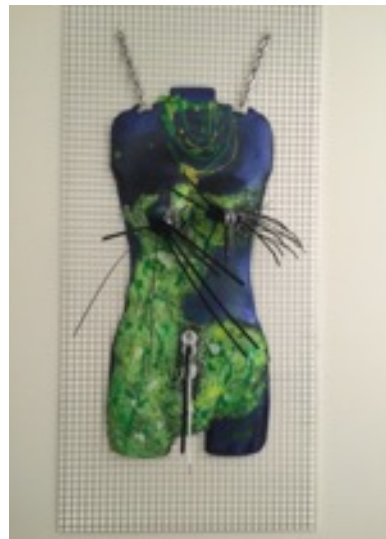

Natasha (l'extremiste)

Techniques mixtes sur moule plastique
(acrylique, médiums, tissus, plastiques et
métaux)