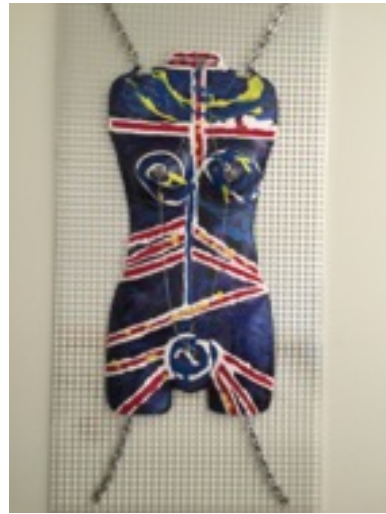

Anastasia (l'exploratrice)

Techniques mixtes sur moule plastique
(acrylique, médiums et métaux)
47po X 23 po