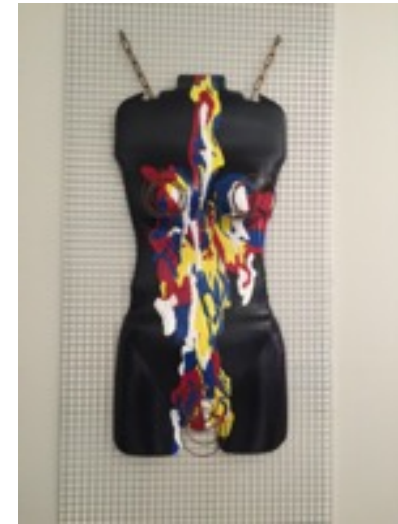

Annabella (l'avant gardiste)

Techniques mixtes sur moule plastique
(acrylique, médium et métaux)
47po X 23 po