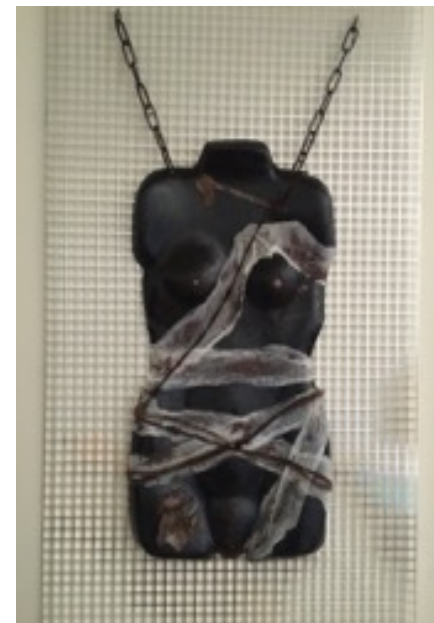

Collection Eve

Liyia (la victime par l'excision et l'infibulation)

Techniques mixtes sur moule plastique
(acrylique, médiums, métaux et tissus)

47po X 23 po

47 po X 23 po

Collection Eve

*[Sous-titre de la brochure ou
slogan de la société]*